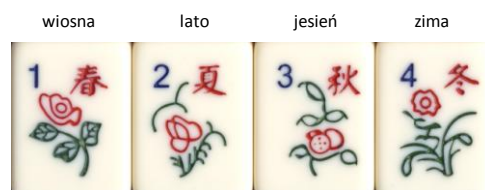

Rodzaje kamieni

Rodziny: znaki (manzu) kółka (pinzu) bambusy (souzu) – każdy kamień 4x

(1 i 9 – kamienie skrajne 2-8 – kamienie zwykłe)

Honory

Wiatry (Kazepai) – każdy kamień 4x

Smoki (Sangenpai) – każdy kamień 4x

Kamienie bonusowe

Kwiaty – każdy kamień 1x

Pory roku – każdy kamień 1x

Każdy Kwiat i Pora roku jest przypisana odpowiedniemu Wiatrowi: E-1, S-2, W-3, N-4

Czerwone piątki (akadora) – ilość sztuk i rodzajów według ustaleń