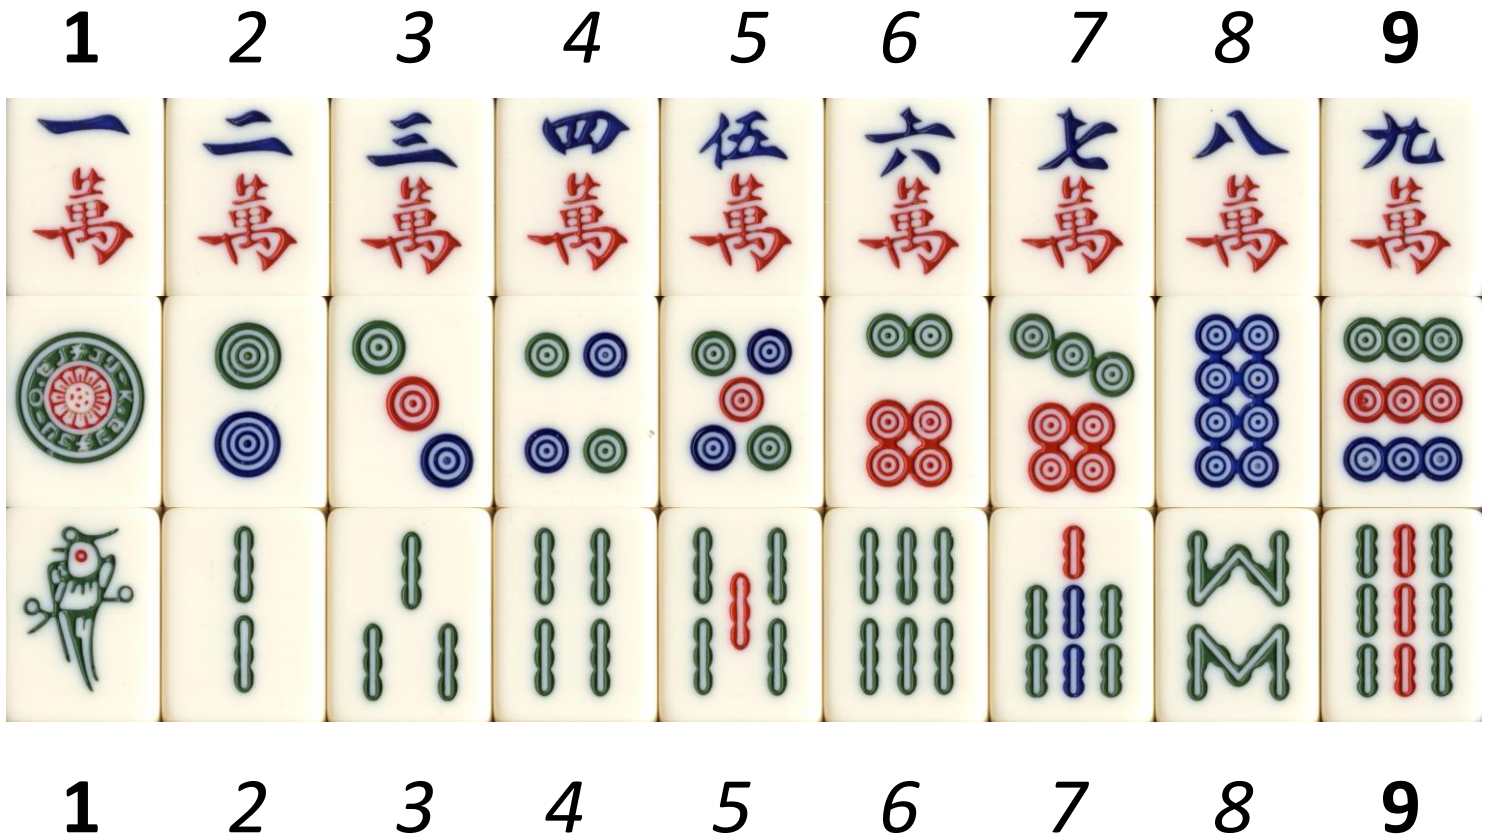

Rodzaje kamieni

Rodziny: znaki (manzu) kółka (pinzu) bambusy (souzu) – każdy kamień 4x

(1 i 9 – kamienie skrajne 2-8 – kamienie zwykłe)

Honory

Wiatry (Kazepai) – każdy kamień 4x

Smoki (Sangenpai) – każdy kamień 4x

Kamienie bonusowe

Kwiaty – każdy kamień 1x

Pory roku – każdy kamień 1x

Każdy Kwiat i Pora roku jest przypisana odpowiedniemu Wiatrowi: E-1, S-2, W-3, N-4

Czerwone piątki (akadora) – ilość sztuk i rodzajów według ustaleń

Kamienie bonusowe są kamieniami dodatkowymi - nie muszą brać udziału w grze.