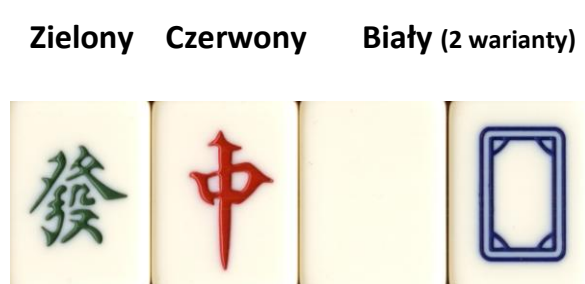

Rodzaje kamieni

Rodziny: znaki (manzu) kółka (pinzu) bambusy (souzu) – każdy kamień 4x

(1 i 9 – kamienie skrajne 2-8 – kamienie zwykłe)

Honory

Wiatry (Kazepai) – każdy kamień 4x

Smoki (Sangenpai) – każdy kamień 4x

Kamienie bonusowe

Kwiaty – każdy kamień 1x

Pory roku – każdy kamień 1x

Każdy Kwiat i Pora roku jest przypisana odpowiedniemu Wiatrowi: E-1, S-2, W-3, N-4

Czerwone piątki (akadora) – ilość sztuk i rodzajów według ustaleń